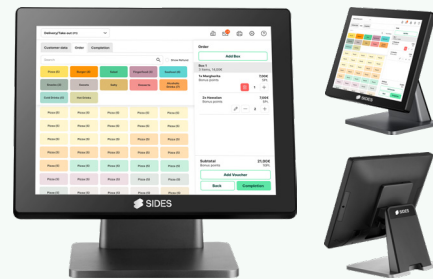

Die Hardware, die zu deinem Betrieb passt.

SIDES POS Hardware Starter Set

969 €*

Produkte:

- ✓ PC Phoenix Lite Kunststoffgehäuse 15"
- ✓ Intel Elkhart J6412
- ✓ 8GB DDR4, 128GB SSD
- ✓ Win 10 IoT
- ✓ Bondrucker QP-300 (300 mm / Sek)

- ✓ Kassenlade

SIDES POS Hardware Standard Set

1.099 €*

Produkte:

- ✓ PC Phoenix Pro Metallgehäuse 15"
- ✓ Intel Elkhart J6412
- ✓ 8GB DDR4, 128GB SSD
- ✓ Win 10 IoT
- ✓ Bondrucker QP-300 (300 mm / Sek)

- ✓ Kassenlade

SIDES POS Hardware Premium Set

1.399 €*

Produkte:

- ✓ Posiflex RT-6015 G2
- ✓ Intel Tiger Lake I3 (Gen 11)
- ✓ 8GB DDR4, 128GB SSD
- ✓ Win 10 IoT
- ✓ Bondrucker QP-300 (300 mm / Sek)

- ✓ Kassenlade

SIDES Pay Hardware Payment Terminal

SIDES Self-Order-Terminal SOT S33

Produkte:

- ✓ Selbstbedienungsterminal S33 32"
- ✓ Intel Elkhart J6412
- ✓ 8GB DDR4, 128GB SSD
- ✓ Standard mit 5MP Kamera, Proximity Sensor, 3" Bondrucker (170 mm/Sek), Lautsprecher
- ✓ Win 10 IoT