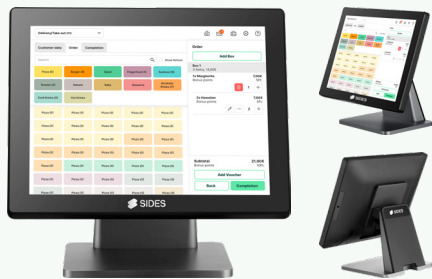

Die Hardware, die zu deinem Betrieb passt.

SIDES POS Hardware Starter Set

969 €*

Produkte:

- ✓ PC Phoenix Lite Kunststoffgehäuse 15"
- ✓ Intel Elkhart J6412
- ✓ 8GB DDR4, 128GB SSD
- ✓ Win 10 IoT
- ✓ Bondrucker QP-300 (300 mm / Sek)

- ✓ Kassenlade

SIDES POS Hardware Standard Set

1.099 €*

Produkte:

- ✓ PC Phoenix Pro Metallgehäuse 15"
- ✓ Intel Elkhart J6412
- ✓ 8GB DDR4, 128GB SSD
- ✓ Win 10 IoT
- ✓ Bondrucker QP-300 (300 mm / Sek)

- ✓ Kassenlade

SIDES POS Hardware Premium Set

1.399 €*

Produkte:

- ✓ Posiflex RT-6015 G2
- ✓ Intel Tiger Lake I3 (Gen 11)
- ✓ 8GB DDR4, 128GB SSD
- ✓ Win 10 IoT
- ✓ Bondrucker QP-300 (300 mm / Sek)

- ✓ Kassenlade

SIDES Pay Hardware Payment Terminal

SIDES Self-Order-Terminal SOT S33

Produkte:

- ✓ Selbstbedienungsterminal S33 32"
- ✓ Intel Elkhart J6412
- ✓ 8GB DDR4, 128GB SSD
- ✓ Standard mit 5MP Kamera, Proximity Sensor, 3" Bondrucker (170 mm/Sek), Lautsprecher
- ✓ Win 10 IoT